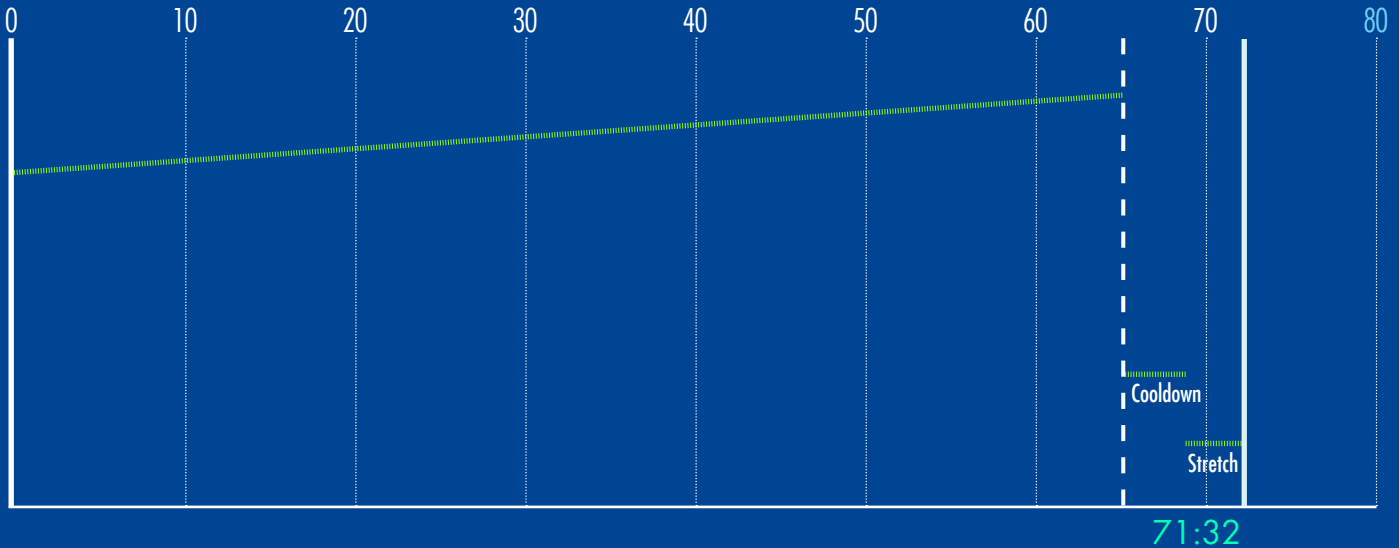

Stundenprofil: **100% Power - Spring 2019**

Spieldauer Hauptteil: **65:23**

BPM: **140**

Besonderheiten: -

Musik: Von vorn bis hinten 100% Vollgas. Zum Ende hin wird der Mix immer druckvoller. Charts Remixed, EDM/Progressive, Hits Remixed und Tribal Sound.