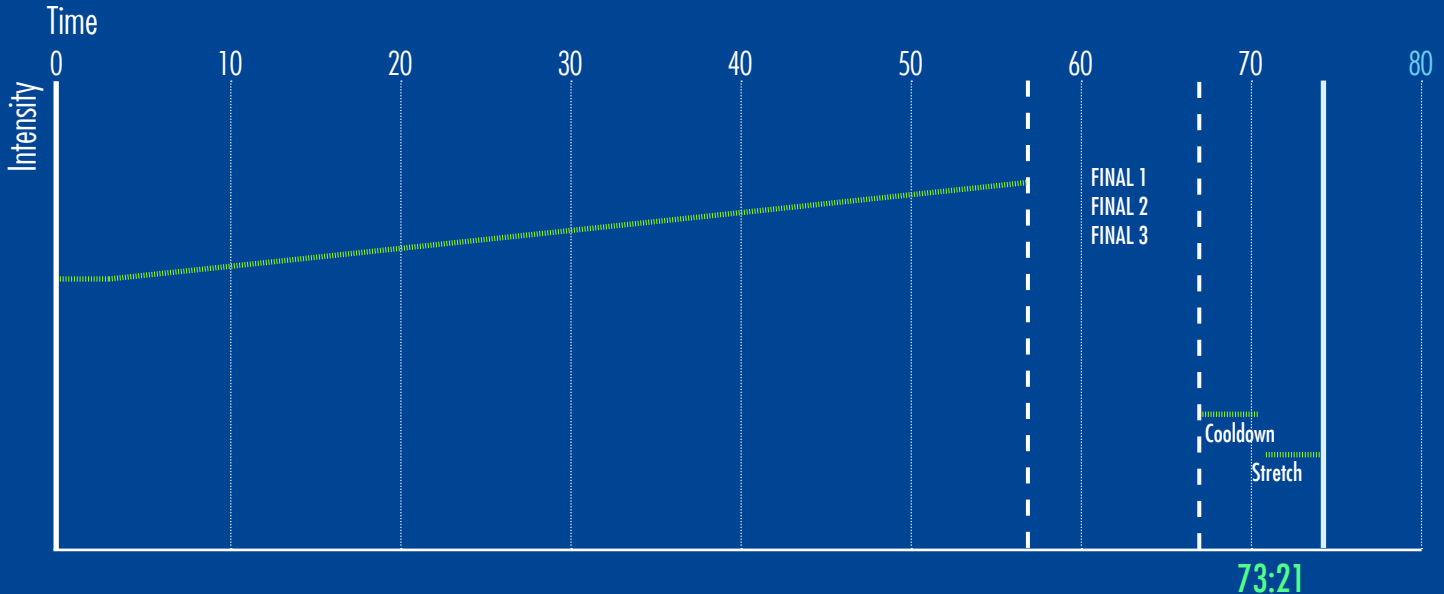

Stundenprofil: **4STREATZ 6**

Spieldauer Hauptteil: **56:51**

BPM: **130-135**

Besonderheiten: Das dritte Final ist ein Special Bonus mit 2x32 Intro und 9x32 Choreo

Musik: Eine Mischung aus extremer Gute-Laune-Musik: Hits Remixed vs. Latin vs. Disco vs. House vs. Rock vs. R&B