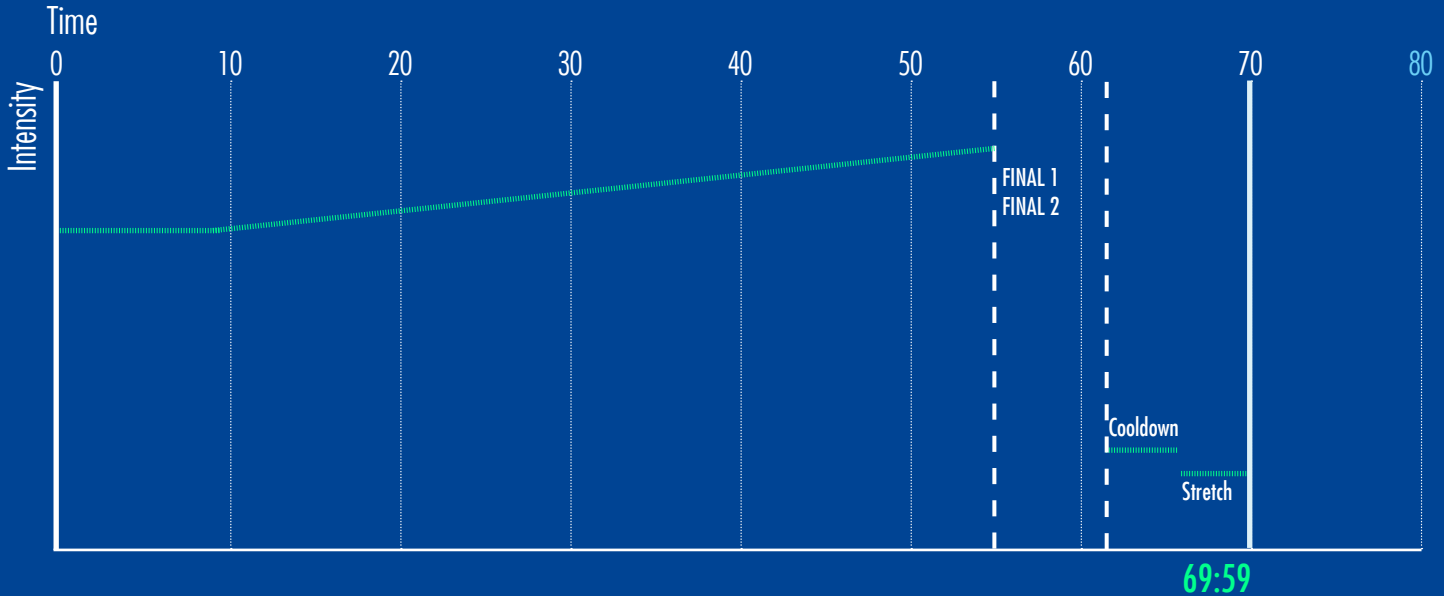

Stundenprofil: **80s RELOADED (140 BPM)**

Spieldauer Hauptteil: **54:58**

BPM: **140**

Besonderheiten: —

Musik: Die größten Hits der 80er Jahre in exklusiven und modernen Remixen