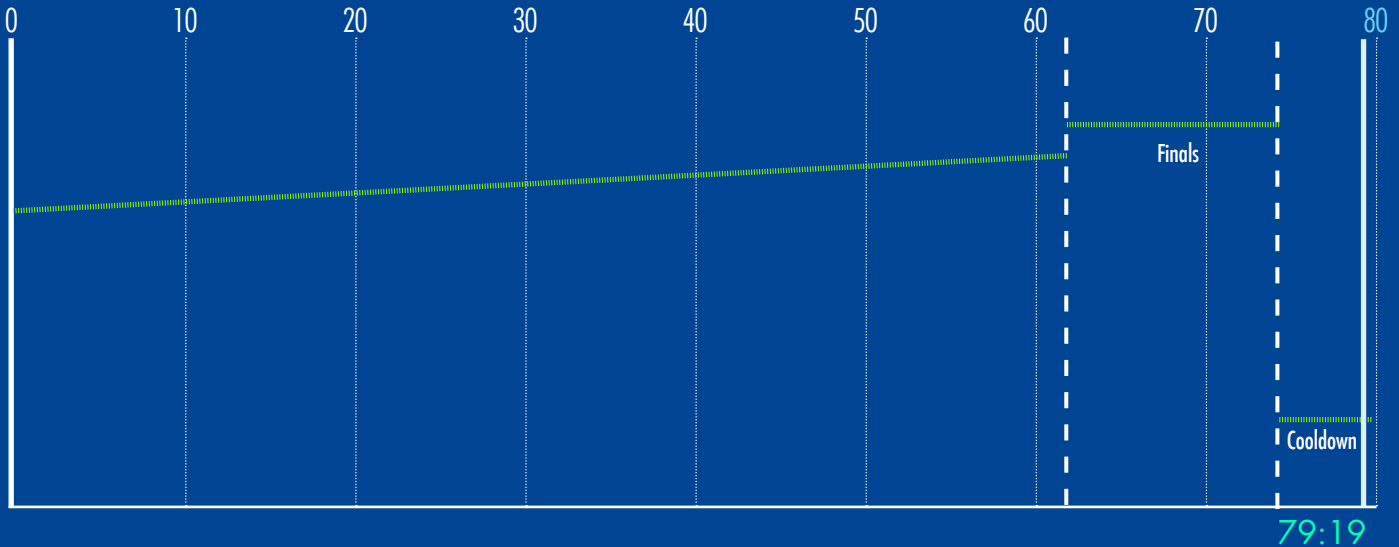

Stundenprofil: **Anastasia #1**

Spieldauer Hauptteil: **55:02**

BPM: **134-137**

Besonderheiten: Die 3 Finals „Music“ haben jeweils ein Pre-Intro vor dem „normalen“ Intro mit 2x32.

Musik: Coole Remixe von Chart-Bomben, Vocal House, Drums & Percussion und einige All-Time Classics in exklusiven Remixen