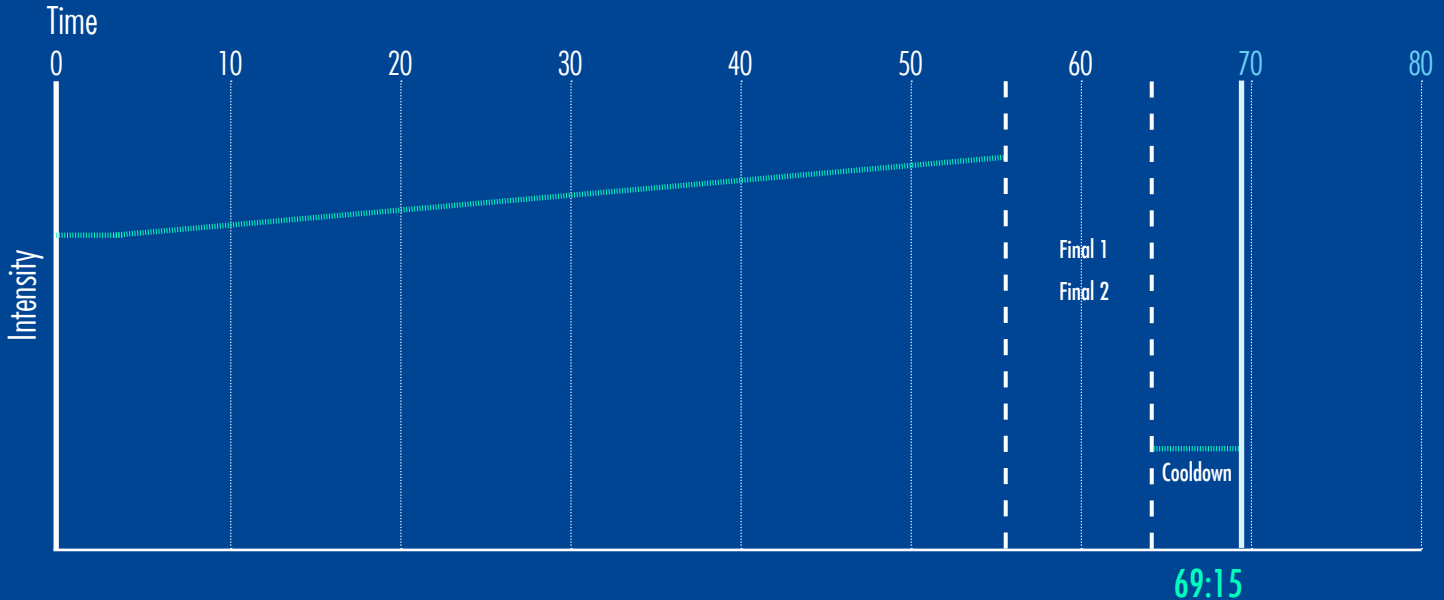

Stundenprofil: **MARCEL**

Spieldauer Hauptteil: **55:42**

BPM: **130-135**

Besonderheiten: -

Musik: Cooler und druckvoller Deep, Vocal & Future House von den angesagtesten Dance Labels in Europa. Zum Ende hin wird der Mix immer powervoller.