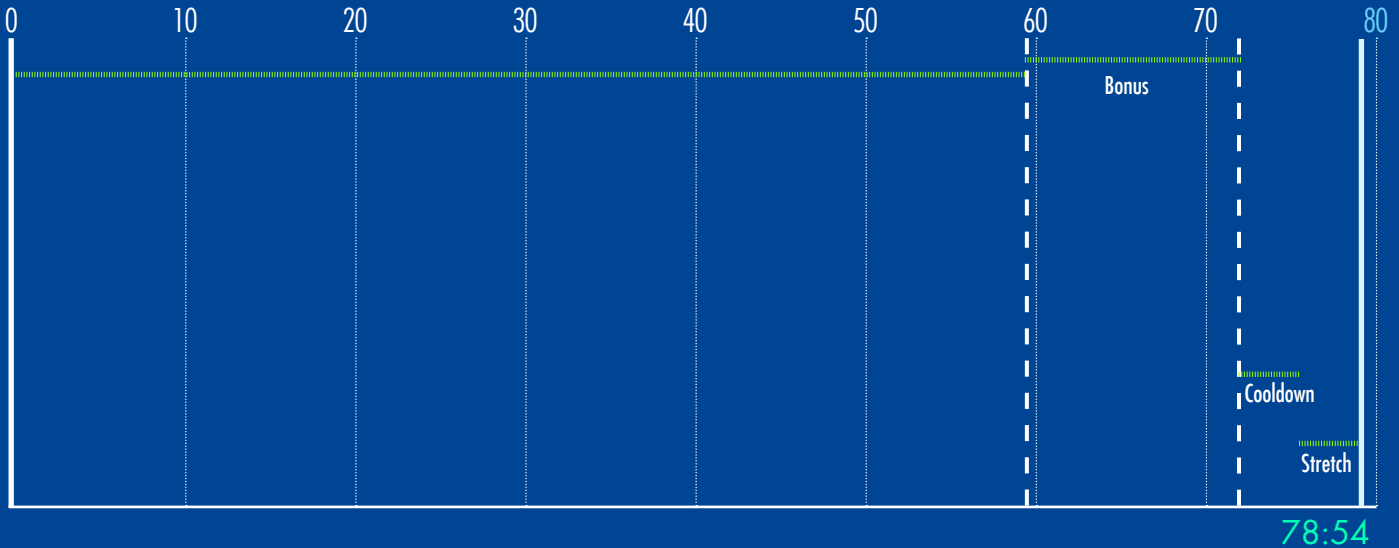

Stundenprofil: **XPlode - Episode 4**

Spieldauer Hauptteil: **58:12**

BPM: **162**

Besonderheiten: Nach dem Hauptteil gibt es zwei Bonus-Tracks für ein Vollgas-Finale der Stunde

**Musik:** Von vorn bis hinten 100% Vollgas. Zum Ende hin wird der Mix immer druckvoller. Charts Remixed, EDM/Progressive, Hits Remixed und Tribal Sound.