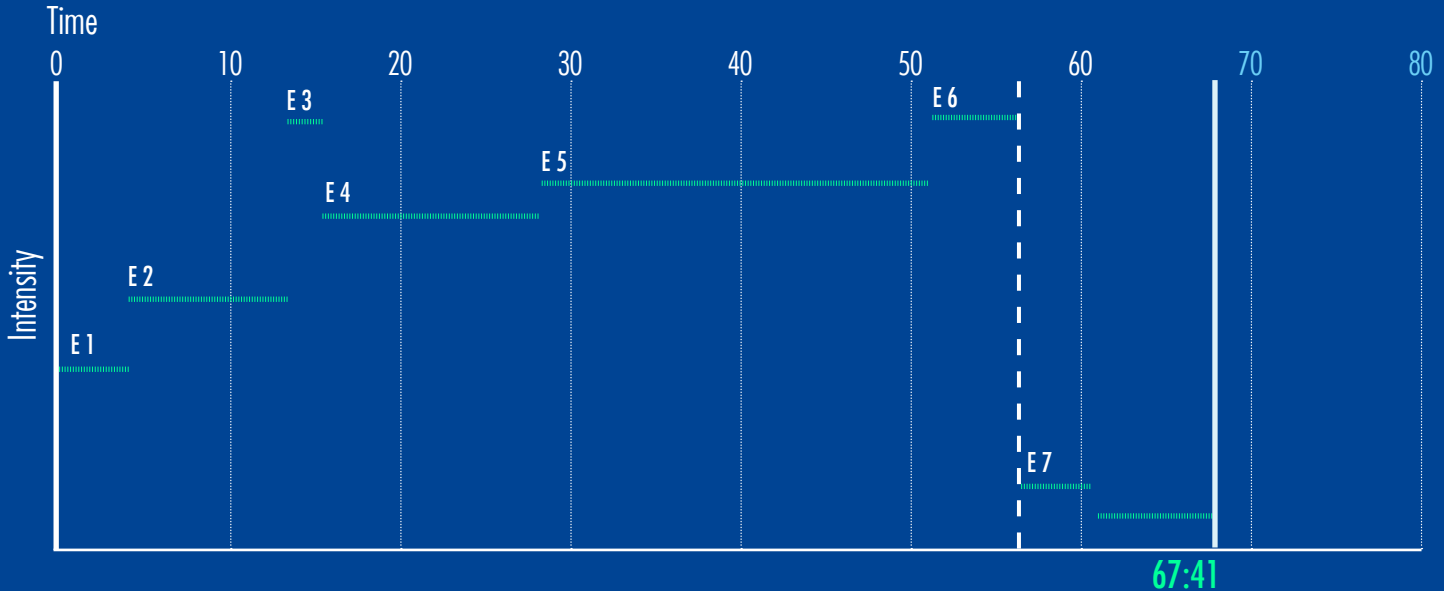

# Stundenprofil: **deepWORK #5**

Spieldauer Hauptteil (E3-E5): **38:14**

BPM: **128**

Besonderheiten: In E3 und E4 werden die 30 Sekunden Pausen/Standings durch reduzierte Lautstärke angezeigt.

**Musik:** Das beste aus den aktuellen Charts